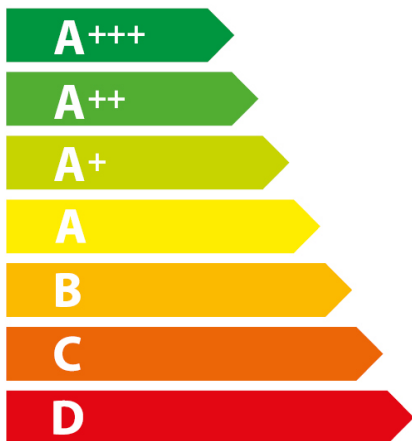

# ENERG

енергия · ενεργεια

AEG

ВРК742280Т 944 188 651

**71** L

**1,09** kWh/cycle\*

**0,52** kWh/cycle\*

\* цикъл · cyklus · portion · zyklus · πρόγραμμα · ciclo · tsükkel · ohjelma · ciklus  
ciklas · cikls · čiklu · cyclus · cykl · ciclu · program · cykel