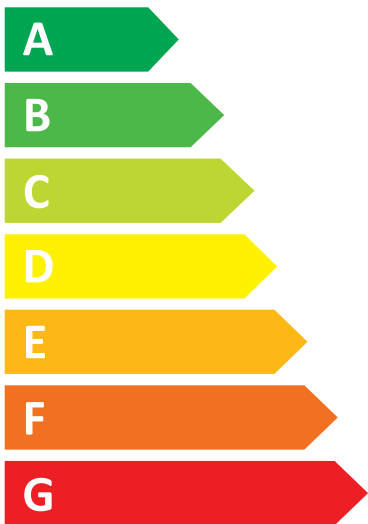

ENERG

Bosch

SBD6ECX12E

54 kWh / 

14 x

9,0 L

4:30

ABCD