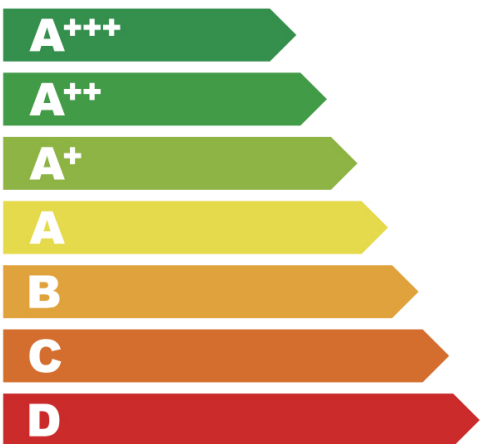

ENERGY IJA
 енергия • ενέργεια IE IA

**BEL MRA FARMHOUSE
 60EI TCH BLK**

A

70L

-- kWh/cycle*

0.79 kWh/cycle*

* чикъл · cyklus · portion · zyklus · πρόγραμμα · ciclo · stukkel · ohjelma · ciklus ciklas · cikls · ciklu · cyclus · cykl · ciclu · program · cykel

65/2014

Lower Oven

ENERGY IJA
 енергия • ενέργεια IE IA

**BEL MRA FARMHOUSE
 60EI TCH BLK**

A

33L

0.63 kWh/cycle*

-- kWh/cycle*